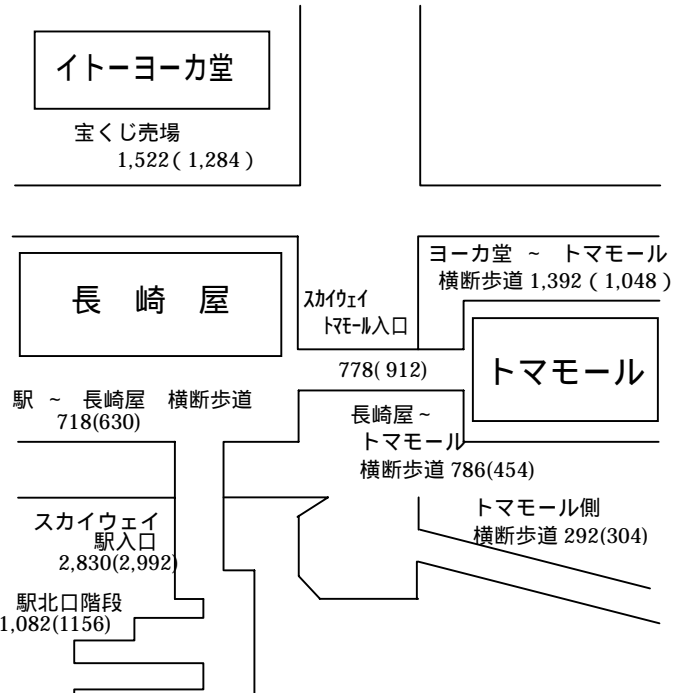

歩行者通行量・休日（日曜日）

平成21年10月18日（日） 10:00 ~ 18:00

天候：曇り

（ ）内の数字は、平成20年10月19日（日）

概要

- ・駅北口周辺の8ポイント（印）の通行量は、合計で11,314人となり平成20年10月調査（10,430人）と比較して、884人増の8.5%増加した。
- ・駅南側から王子正門前の通りまでの14ポイント（印）の合計は12,464人となり、平成20年調査（12,706人）と比較して242人減の1.9%減少した。
- ・王子正門前通りから国道までの駅前通り両側の10ポイント（印）の合計は、3,424人となり、平成20年調査（2,838人）と比較して、586人増で20.6%増加した。
- ・一条通りは、ビッグジョイとライオンビル・ARCビルの3ポイント（印）の合計は、636人となり、平成20年調査（390人）と比較して、246人増で63.1%増加した。

ふじい薬局 202(88)	北側 244(206)	興亜火災 1,508(2,020)
ナハタビル 244(174)	西側 442(380)	ミスタードーナツ 802(1,004)
ローソン 442(378)	東側 1,154(880)	第一生命ビル 1,128(880)
満龍 350(380)	駅前 大平美容室 540(530)	グランドホテルニュー王子 616(586)
酒井ビル 456(246)	駅前 202(138)	家具のタカハシ 540(366)
	駅前 プラザビル北側 オパラメガネ 428(410)	
	駅前 186(122)	
	駅前 旧北洋銀行北側 志方ビル 214(320)	
	駅前 ケンッキーFC 270(254)	
	駅前 喫茶アポロ 278(312)	
	駅前 カネの大学堂 432(270)	
	駅前 70(48)	
	駅前 HairTeamGUE 北側 魚民 304(226)	
	駅前 44(60)	
	駅前 家具の岡山北側 北洋銀行苦中央支店 290(296)	
	駅前 ARCビル 138(138)	
	駅前 ライオンビル 258(148)	
	駅前 ビッグジョイ 240(104)	
	駅前 カクサダビル 292(126)	
	駅前 家具の岡山北側 北洋銀行苦中央支店 290(296)	
	駅前 ニュー王子駐車場 418(136)	

歩行者通行量・平日（月曜日）

平成21年10月19日（月） 10:00 ~ 18:00

天候：曇り

（ ）内の数字は、平成20年10月20日（月）

概要

- ・ 駅北口周辺の8ポイント（印）の通行量は、合計で9,400人となり平成20年10月調査（8,780人）と比較して、620人増え、7.1%増加した。
- ・ 駅南側から王子正門前の通りまでの14ポイント（印）の合計は12,161人となり、平成20年調査（13,136人）と比較して975人減で7.4%減少した。
- ・ 王子正門前通りから国道までの駅前通り両側の10ポイント（印）の合計は、5,326人となり、平成20年調査（5,576人）と比較して、250人減で4.5%減少した。
- ・ 一条通りは、ビッグジョイと旧菅薬局・旧ミツワ家具の3ポイント（印）の合計は、868人となり、平成20年調査（446人）と比較して、422人増で94.6%増加した。