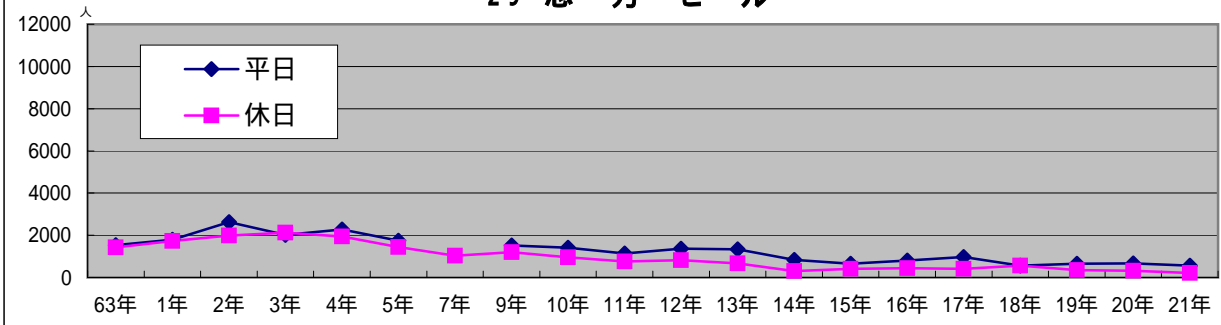

26 グランドホテルニュー王子

27 旧北洋銀行北側

28 満 龍

29 志方ビル

30 家具のタカハシ