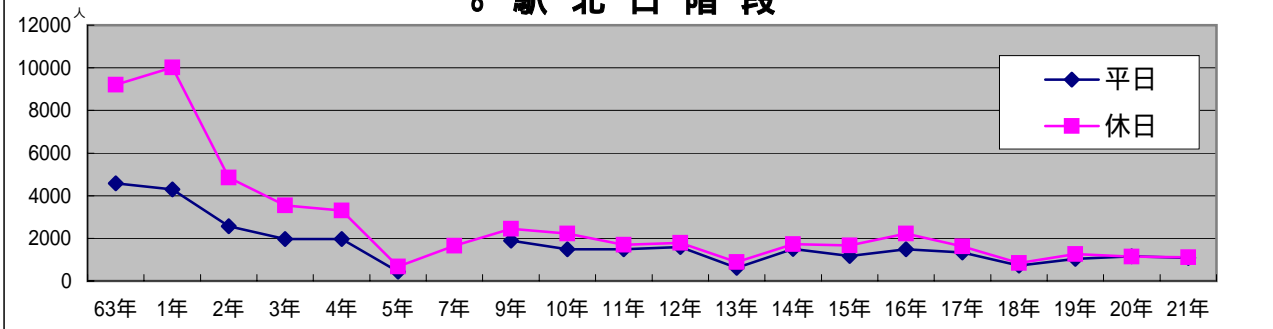

6 駅 ~ 長崎屋横断歩道

7 トマモール横断歩道

8 駅北口階段

9 ゼウススカイウェイ

10 駅南口階段