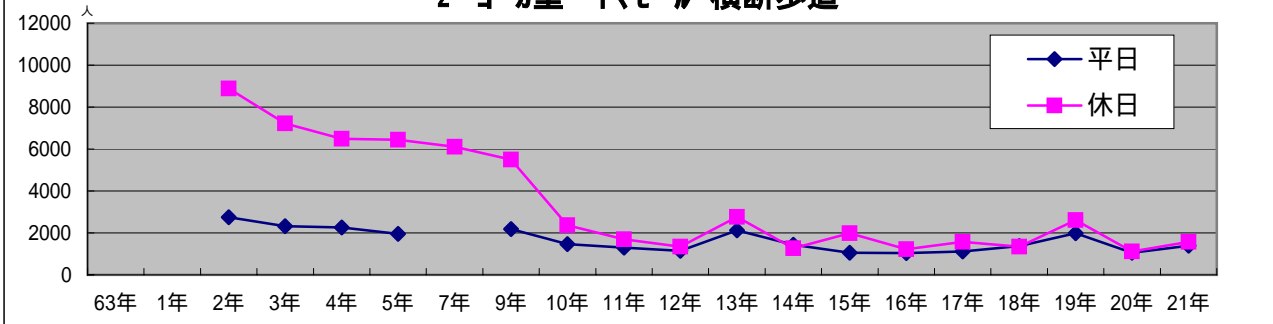

2 ヨーカ堂～トモール・横断歩道