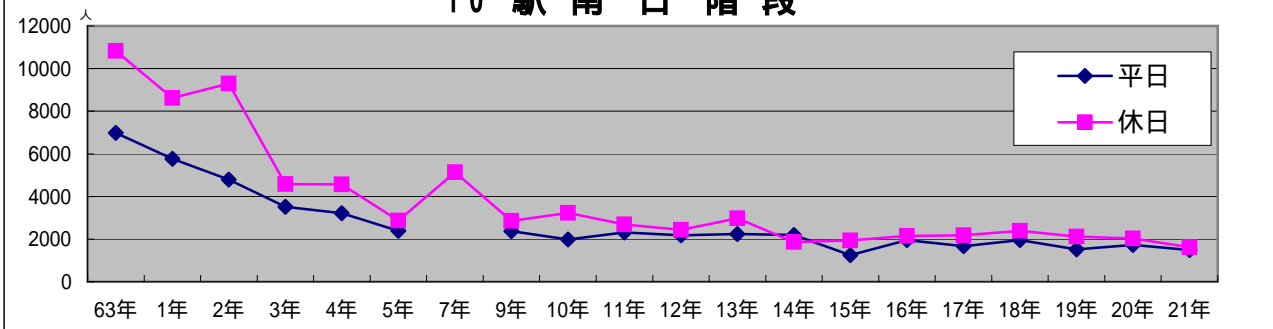

6 駅 ~ 長崎屋横断歩道

7 トマモール横断歩道

8 駅北口階段

9 ゼウススカイウェイ

10 駅南口階段