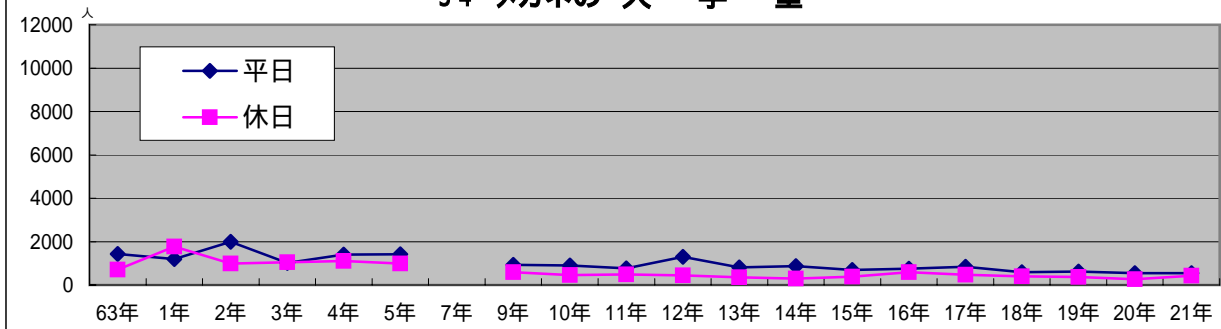

17 egao西側

18 egao東側

19 ミスタードーナツ

20 ナハタビル

21 大平美容室

22 第一生命ビル

23 プラザビル北側

24 ローション

33 喫茶アポロ

34 メガネの大学堂

35 Hair Team GUE 北側

36 ドミツ 東側

37 魚 民

38 ナガヤマビル

39 ARCビル

40 ライオンビル