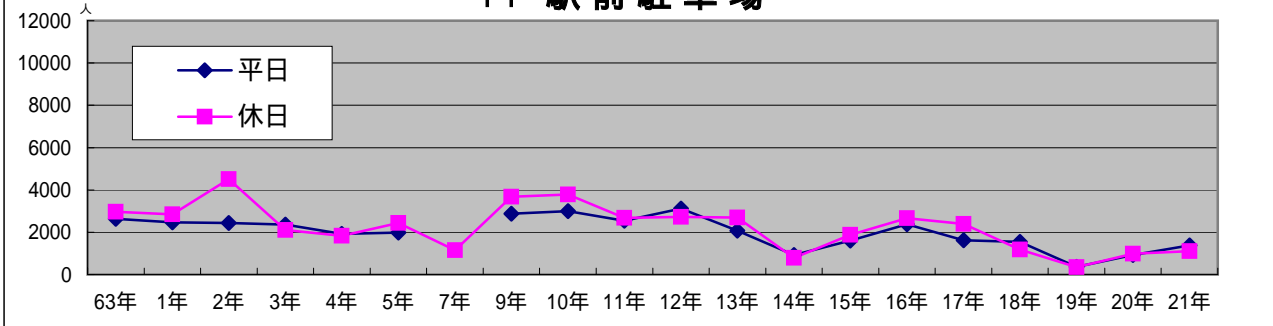

11 駅前駐車場

12 egao側スカイウェイ

13 駅前横断歩道

14 ふじい薬局

15 egao北側