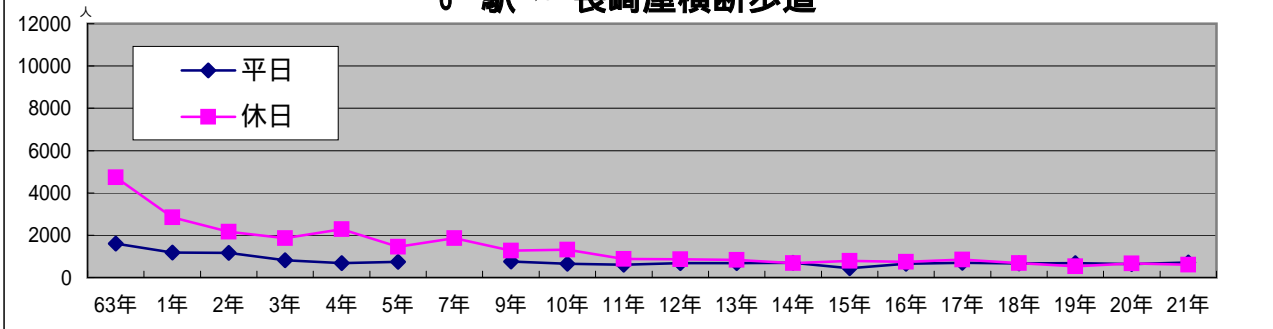

6 駅 ~ 長崎屋横断歩道