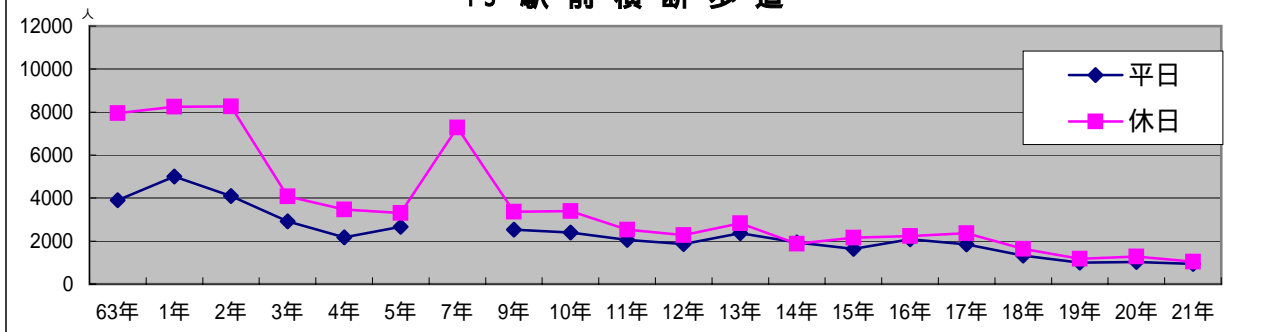

11 駅前駐車場

12 egao側スカイウェイ

13 駅前横断歩道

14 ふじい薬局

15 egao北側