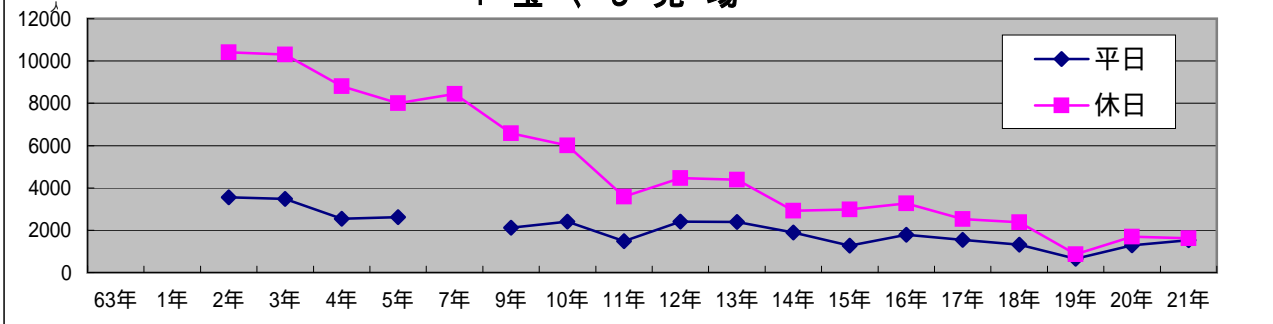

1 宝くじ売場

2 ヨーカ堂～トモール・横断歩道

3 スカイウェイ・トモール入口

4 スカイウェイ・駅入口

5 長崎屋～トモール・横断歩道