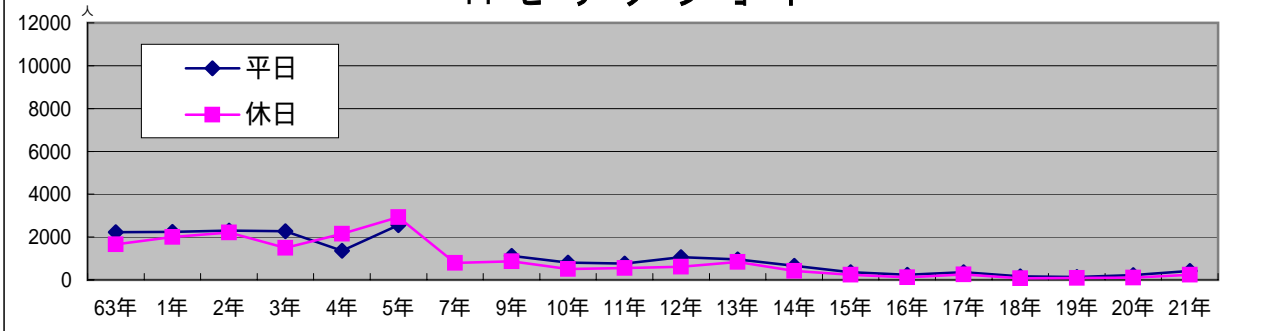

41 ビッグジョイ

42 カクサダビル

43 北洋銀行苫小牧中央支店

44 家具の岡山北側

45 ニュー王子駐車場