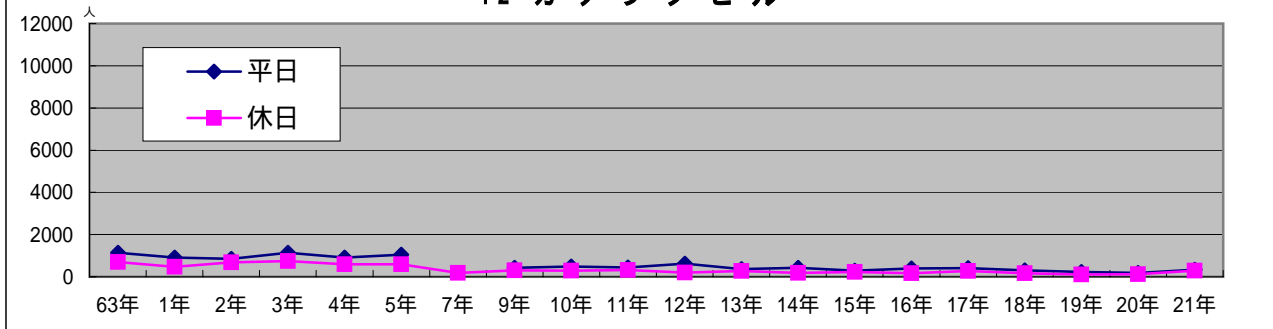

41 ビッグジョイ

42 カクサダビル

43 北洋銀行苫小牧中央支店

44 家具の岡山北側

45 ニュー王子駐車場