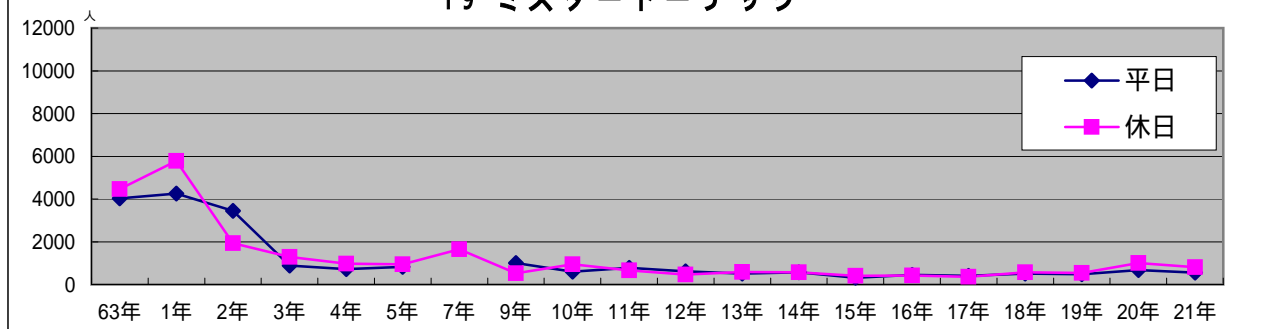

歩行者通行量・平日（月曜日）

平成21年10月19日（月） 10:00 ~ 18:00

天候：曇り

（ ）内の数字は、平成20年10月20日（月）

概要

- ・ 駅北口周辺の8ポイント（印）の通行量は、合計で9,400人となり平成20年10月調査（8,780人）と比較して、620人増え、7.1%増加した。
- ・ 駅南側から王子正門前の通りまでの14ポイント（印）の合計は12,161人となり、平成20年調査（13,136人）と比較して975人減で7.4%減少した。
- ・ 王子正門前通りから国道までの駅前通り両側の10ポイント（印）の合計は、5,326人となり、平成20年調査（5,576人）と比較して、250人減で4.5%減少した。
- ・ 一条通りは、ビッグジョイと旧菅薬局・旧ミツワ家具の3ポイント（印）の合計は、868人となり、平成20年調査（446人）と比較して、422人増で94.6%増加した。

17 egao西側

18 egao東側

19 ミスタードーナツ

20 ナハタビル

21 大平美容室

22 第一生命ビル

23 プラザビル北側

24 ローション