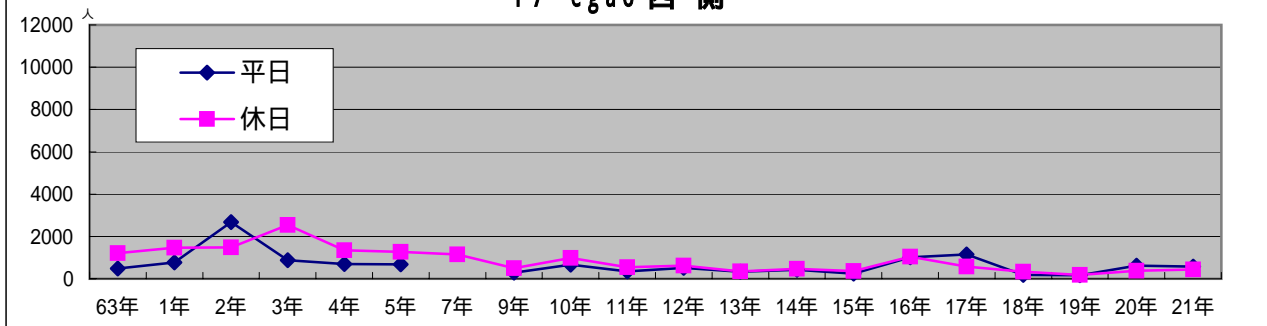

歩行者通行量・平日（月曜日）

平成21年10月19日（月） 10:00 ~ 18:00

天候：曇り

（ ）内の数字は、平成20年10月20日（月）

概要

- ・ 駅北口周辺の8ポイント（印）の通行量は、合計で9,400人となり平成20年10月調査（8,780人）と比較して、620人増え、7.1%増加した。
- ・ 駅南側から王子正門前の通りまでの14ポイント（印）の合計は12,161人となり、平成20年調査（13,136人）と比較して975人減で7.4%減少した。
- ・ 王子正門前通りから国道までの駅前通り両側の10ポイント（印）の合計は、5,326人となり、平成20年調査（5,576人）と比較して、250人減で4.5%減少した。
- ・ 一条通りは、ビッグジョイと旧菅薬局・旧ミツワ家具の3ポイント（印）の合計は、868人となり、平成20年調査（446人）と比較して、422人増で94.6%増加した。

17 egao西側

18 egao東側

19 ミスタードーナツ

20 ナハタビル

21 大平美容室

22 第一生命ビル

23 プラザビル北側

24 ローション