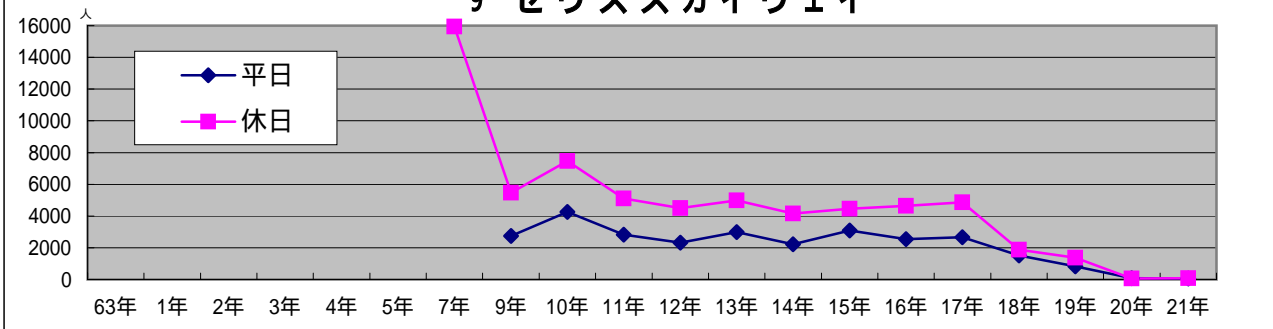

9 ゼウススカイウェイ