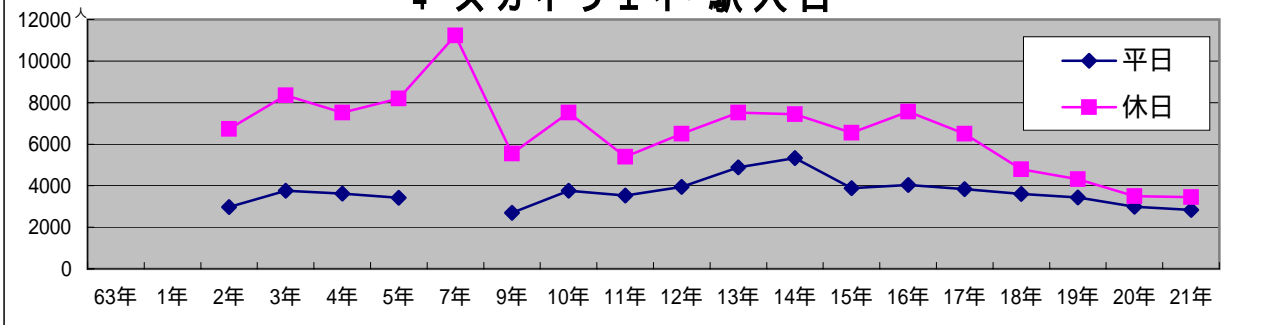

4 スカイウェイ・駅入口