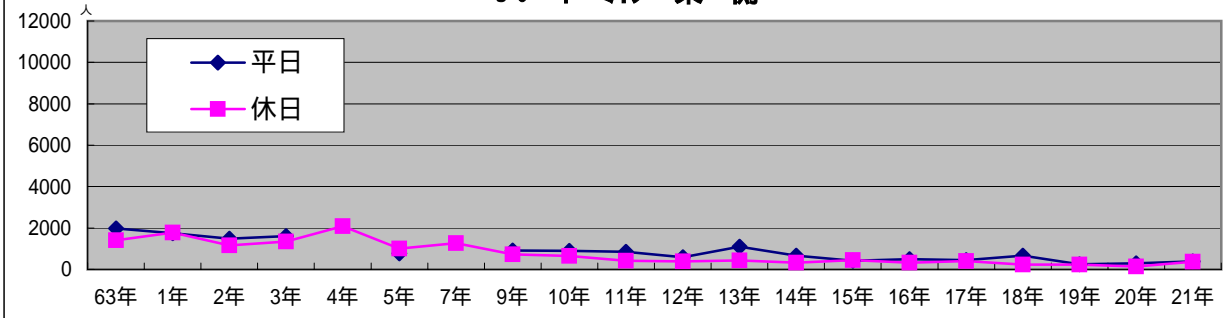

33 喫茶アポロ

34 メガネの大学堂

35 Hair Team GUE 北側

36 ドミツ 東側

37 魚 民

38 ナガヤマビル

39 ARCビル

40 ライオンビル