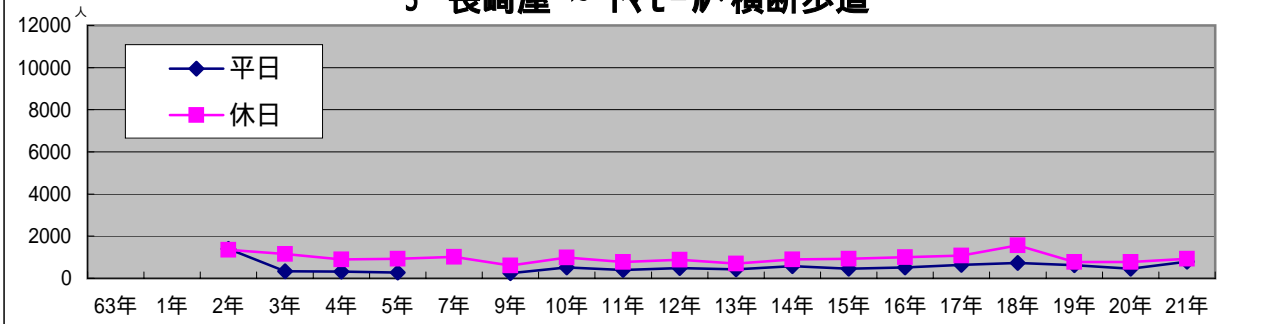

5 長崎屋～トモール・横断歩道