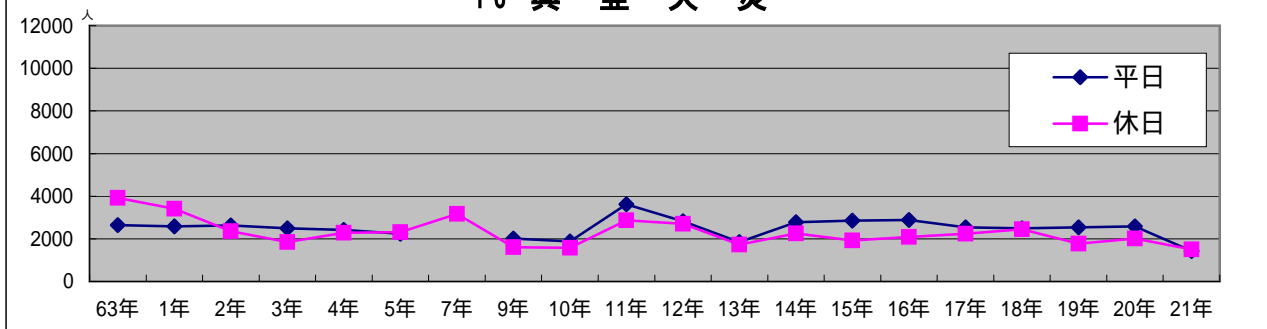

歩行者通行量・平日（月曜日）

平成21年10月19日（月） 10:00 ~ 18:00

天候：曇り

（ ）内の数字は、平成20年10月20日（月）

概要

- ・ 駅北口周辺の8ポイント（印）の通行量は、合計で9,400人となり平成20年10月調査（8,780人）と比較して、620人増え、7.1%増加した。
- ・ 駅南側から王子正門前の通りまでの14ポイント（印）の合計は12,161人となり、平成20年調査（13,136人）と比較して975人減で7.4%減少した。
- ・ 王子正門前通りから国道までの駅前通り両側の10ポイント（印）の合計は、5,326人となり、平成20年調査（5,576人）と比較して、250人減で4.5%減少した。
- ・ 一条通りは、ビッグジョイと旧菅薬局・旧ミツワ家具の3ポイント（印）の合計は、868人となり、平成20年調査（446人）と比較して、422人増で94.6%増加した。

17 egao西側

18 egao東側

19 ミスタードーナツ

20 ナハタビル

21 大平美容室

22 第一生命ビル

23 プラザビル北側

24 ローション