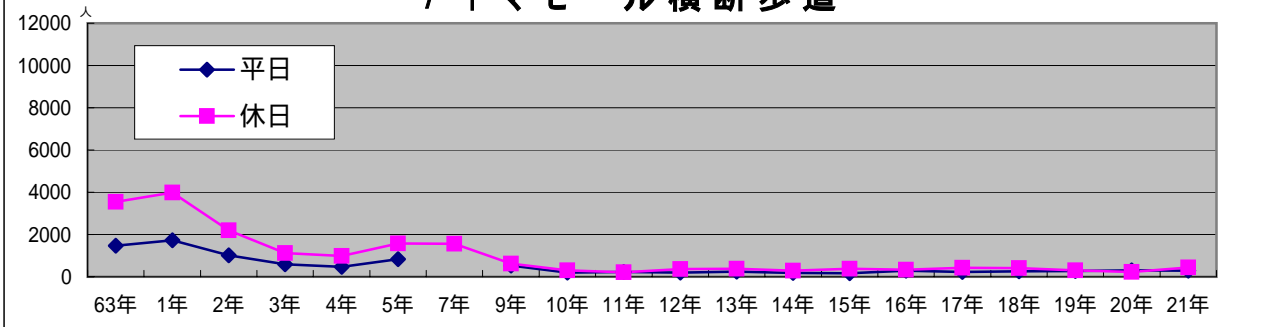

7 トマモール横断歩道