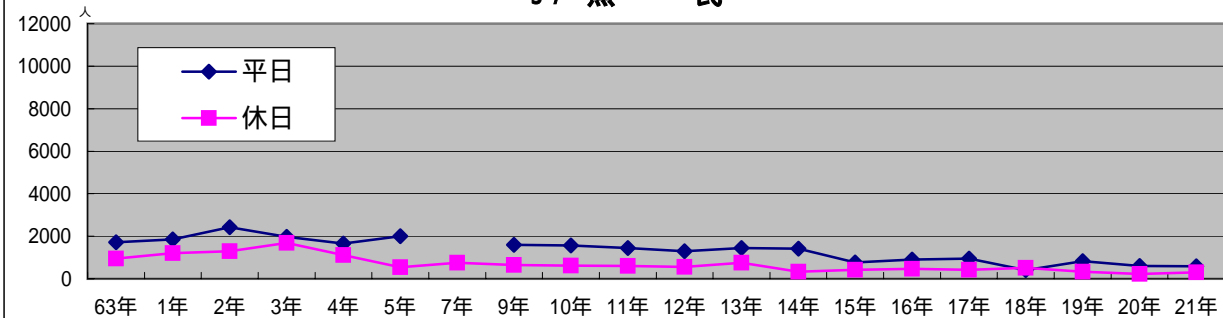

33 喫茶アポロ

34 メガネの大学堂

35 Hair Team GUE 北側

36 ドミツ 東側

37 魚 民

38 ナガヤマビル

39 ARCビル

40 ライオンビル