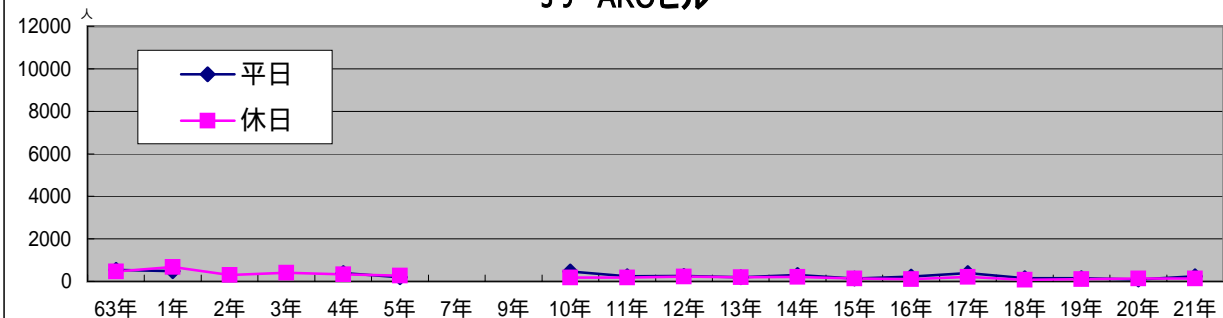

33 喫茶アポロ

34 メガネの大学堂

35 Hair Team GUE 北側

36 ドミツ 東側

37 魚 民

38 ナガヤマビル

39 ARCビル

40 ライオンビル