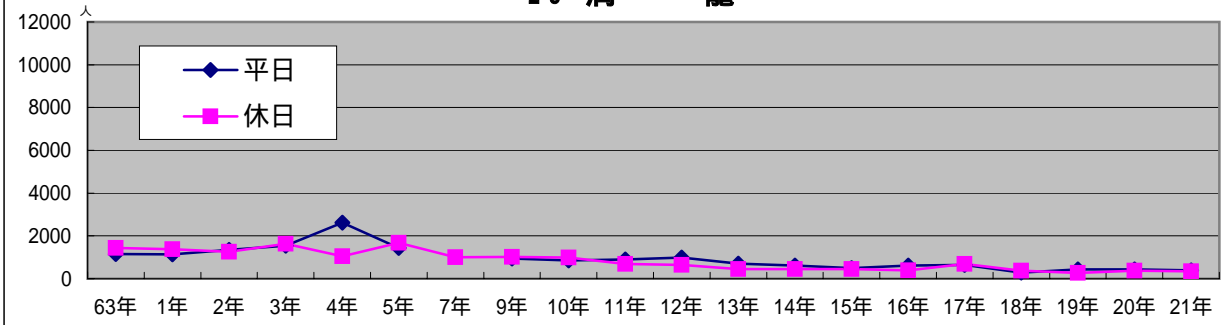

26 グランドホテルニュー王子

27 旧北洋銀行北側

28 満 龍

29 志方ビル

30 家具のタカハシ