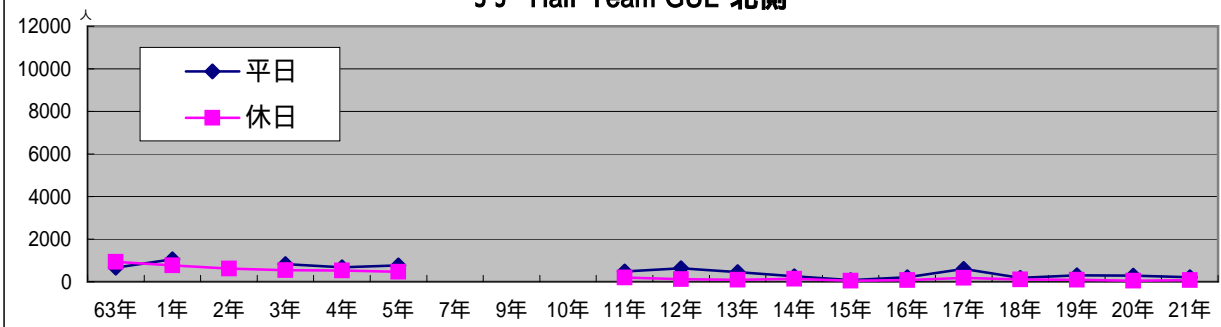

33 喫茶アポロ

34 メガネの大学堂

35 Hair Team GUE 北側

36 ドミツ 東側

37 魚 民

38 ナガヤマビル

39 ARCビル

40 ライオンビル