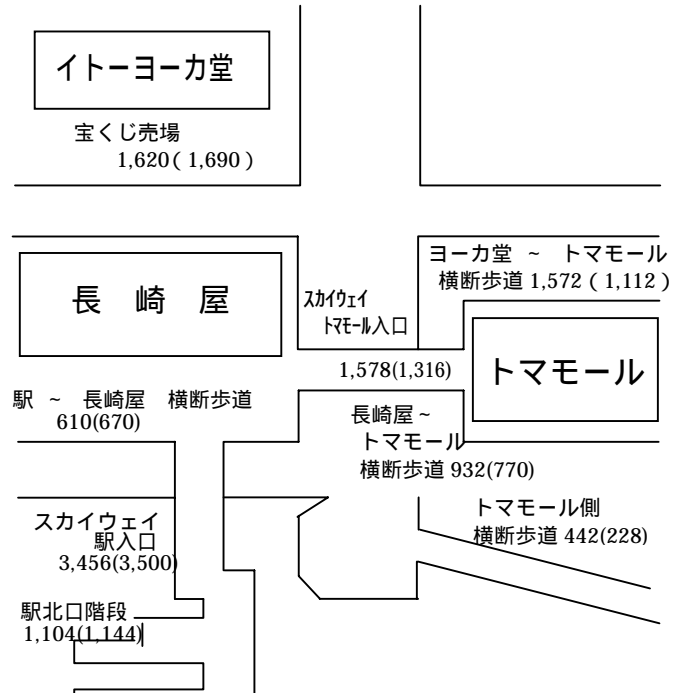

歩行者通行量・休日（日曜日）

平成21年10月18日（日） 10:00 ~ 18:00

天候：曇り

（ ）内の数字は、平成20年10月19日（日）

概要

- ・駅北口周辺の8ポイント（印）の通行量は、合計で11,314人となり平成20年10月調査（10,430人）と比較して、884人増の8.5%増加した。
- ・駅南側から王子正門前の通りまでの14ポイント（印）の合計は12,464人となり、平成20年調査（12,706人）と比較して242人減の1.9%減少した。
- ・王子正門前通りから国道までの駅前通り両側の10ポイント（印）の合計は、3,424人となり、平成20年調査（2,838人）と比較して、586人増で20.6%増加した。
- ・一条通りは、ビッグジョイとライオンビル・ARCビルの3ポイント（印）の合計は、636人となり、平成20年調査（390人）と比較して、246人増で63.1%増加した。

ふじい薬局 202(88)	北側 244(206)	興亜火災 1,508(2,020)
ナハタビル 244(174)	西側 442(380)	ミスタードーナツ 802(1,004)
ローソン 442(378)	東側 1,154(880)	第一生命ビル 1,128(880)
満龍 350(380)	駅前 大平美容室 540(530)	グランドホテルニュー王子 616(586)
酒井ビル 456(246)	駅前 202(138)	家具のタカハシ 540(366)
	駅前 プラザビル北側 オパラメガネ 428(410)	
	駅前 186(122)	
	駅前 旧北洋銀行北側 志方ビル 214(320)	
	駅前 ケンッキーFC 270(254)	
	駅前 喫茶アポロ 278(312)	
	駅前 カネの大学堂 432(270)	
	駅前 70(48)	
	駅前 HairTeamGUE 北側 魚民 304(226)	
	駅前 44(60)	
	駅前 家具の岡山北側 北洋銀行苦中央支店 290(296)	
	駅前 ARCビル 138(138)	
	駅前 ライオンビル 258(148)	
	駅前 ビッグジョイ 240(104)	
	駅前 カクサダビル 292(126)	
	駅前 家具の岡山北側 北洋銀行苦中央支店 290(296)	
	駅前 ニュー王子駐車場 418(136)	

歩行者通行量・平日（月曜日）

平成21年10月19日（月） 10:00 ~ 18:00

天候：曇り

（ ）内の数字は、平成20年10月20日（月）

概要

- ・ 駅北口周辺の8ポイント（印）の通行量は、合計で9,400人となり平成20年10月調査（8,780人）と比較して、620人増え、7.1%増加した。
- ・ 駅南側から王子正門前の通りまでの14ポイント（印）の合計は12,161人となり、平成20年調査（13,136人）と比較して975人減で7.4%減少した。
- ・ 王子正門前通りから国道までの駅前通り両側の10ポイント（印）の合計は、5,326人となり、平成20年調査（5,576人）と比較して、250人減で4.5%減少した。
- ・ 一条通りは、ビッグジョイと旧菅薬局・旧ミツワ家具の3ポイント（印）の合計は、868人となり、平成20年調査（446人）と比較して、422人増で94.6%増加した。