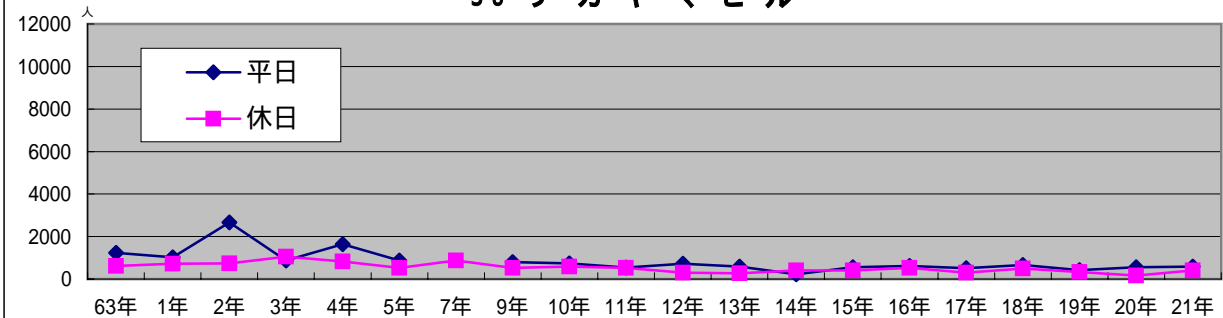

33 喫茶アポロ

34 メガネの大学堂

35 Hair Team GUE 北側

36 ドミツ 東側

37 魚 民

38 ナガヤマビル

39 ARCビル

40 ライオンビル