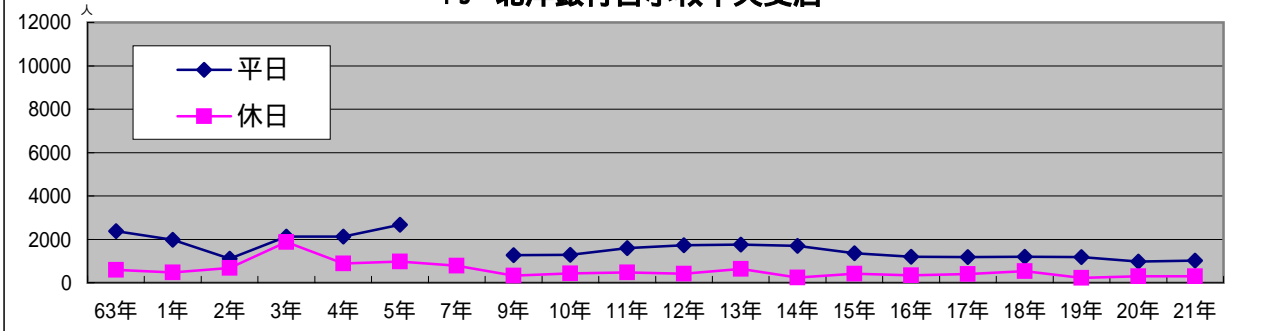

43 北洋銀行苫小牧中央支店