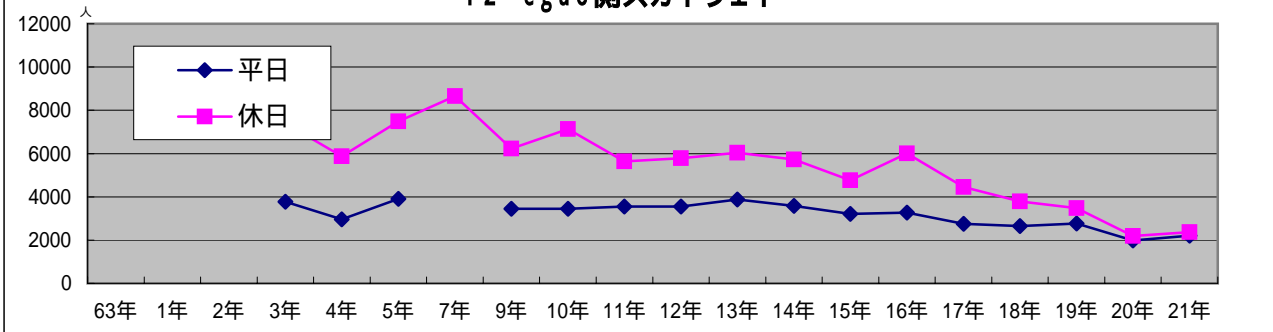

12 egao側スカイウェイ