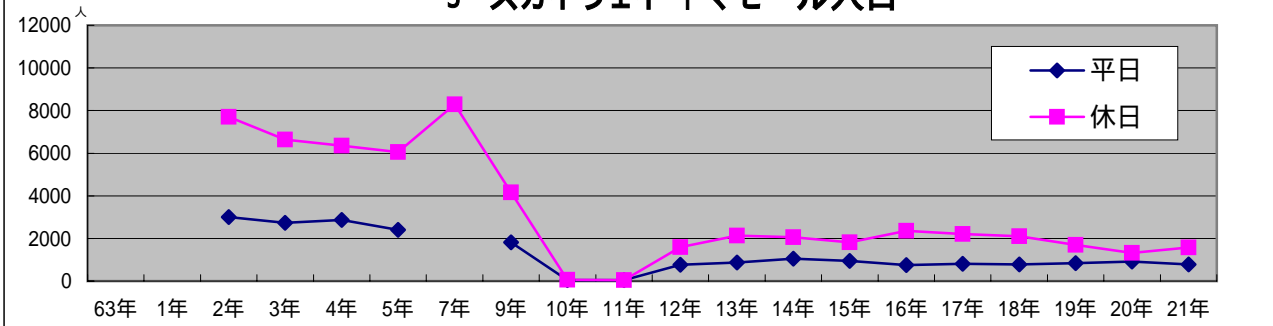

3 スカイウェイ・トモール入口