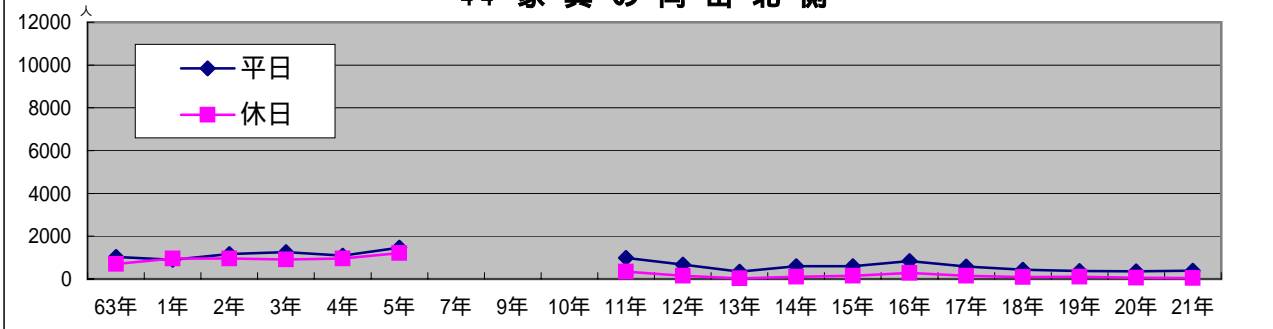

41 ビッグジョイ

42 カクサダビル

43 北洋銀行苫小牧中央支店

44 家具の岡山北側

45 ニュー王子駐車場