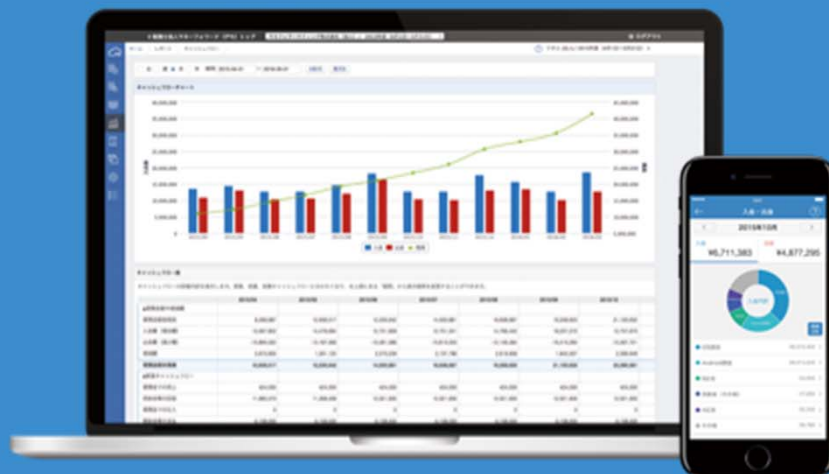

苦小牧商工会議所会員様限定で **60日間 無料キープレゼント!!**

詳しくは
裏面へ

MFクラウド会計・確定申告

入力を自動化して、会計・確定申告作業時間を大幅削減

2017年6月 株式会社実務経営サービス（東京・豊島）調べ

「会計業務」「確定申告」にかかる時間を約5分の1に短縮

安心・安全な金融機関レベルのセキュリティ

大手金融機関による出資

複数の大手金融系企業から信頼を受け、出資いただいています。

セキュリティマーク取得

個人情報保護第三者認証プログラムのグローバルスタンダードであるTRUSTeの認証を取得済です。

暗号化して厳重に管理

お客様のメールアドレスや口座へのアクセス情報は暗号化して厳重に管理しています。

取引暗証番号は不要

必要な情報は、取引明細を確認するために必要なIDとパスワードのみ。クレジットカード番号も不要です。