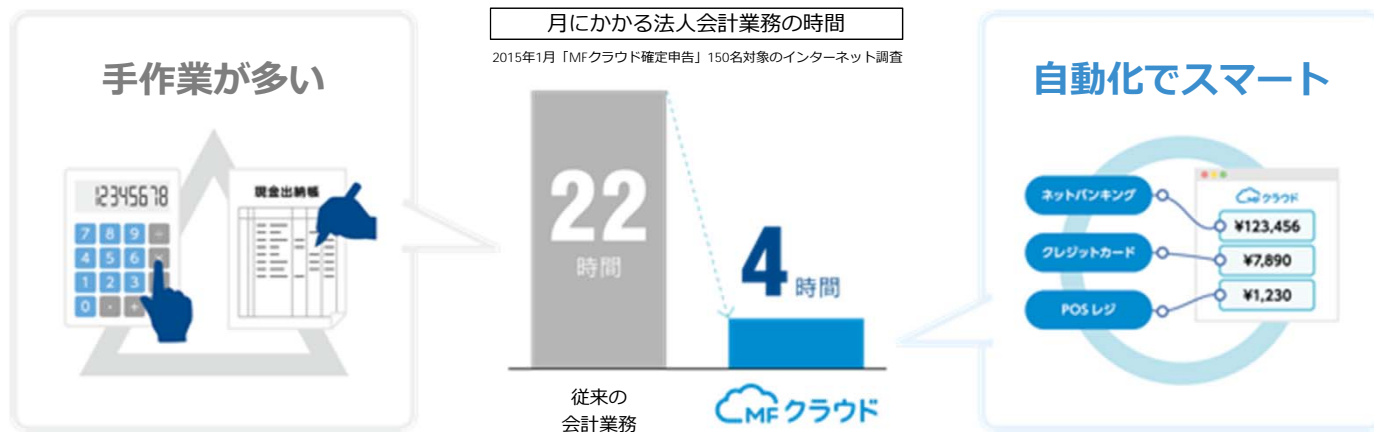

苦小牧商工会議所会員様限定で **60日間 無料キープレゼント!!**

詳しくは
裏面へ

MFクラウド会計・確定申告

入力を自動化して、会計・確定申告作業時間を大幅削減

2017年6月 株式会社実務経営サービス（東京・豊島）調べ

「会計業務」「確定申告」にかかる時間を約5分の1に短縮

安心・安全な金融機関レベルのセキュリティ

大手金融機関による出資